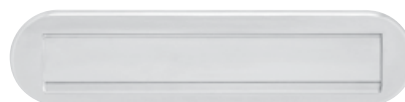

Opties

Tochtvaldorpel

Een tochtvaldorpel voorkomt dat tocht onder de deur doorkomt en er warmte naar buiten lekt. Een automatische tochtvaldorpel sluit automatisch alle kieren af. Breng uw energierekening omlaag door een tochtvaldorpel onderin uw deur te laten aanbrengen. Skantrae verzorgt de frezing en de montage.

Brievenbuspakket

Skantrae kan desgewenst uw voordeur voorzien van een briefsleuffrezing en direct een briefplaat en tochtborstel leveren, dit noemen wij een brievenbuspakket. De frezing heeft een afmeting van 290 x 55mm en wordt per deurmodel op een vaste plek gefreesd. Afwijkende afmetingen zijn helaas niet mogelijk, in verband met eisen van PostNL en de constructie van de deur.

€ 68,50

Brievenbuspakket RVS

€ 148,00

Brievenbuspakket recht RVS*
inclusief frezing

€ 148,00

Brievenbuspakket ovaal RVS*
inclusief frezing

Brievenbuspakket mat chroom

€ 251,00

● **Brievenbuspakket recht mat chroom***
inclusief frezing

€ 251,00

● **Brievenbuspakket ovaal mat chroom***
inclusief frezing

“ Met het hang- en sluitwerkpakket van Skantrae kan ik een buitendeur eenvoudig én compleet afhangen. Echt makkelijk! ”

● Titanium coating met levenslange garantie op kleurvastheid en krasbestendigheid

* Tochtborstel is niet toepasbaar bij deurmodellen SKE 384 en SKE 393, briefplaat is wel los leverbaar. Vermelde prijzen zijn inclusief btw.