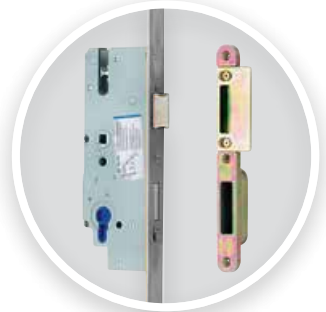

# Da's makkelijk van Skantrae!

Het Skantrae hang- en sluitwerkpakket bestaat uit RVS, ALU of mat chroom deurbeslag, met daarbij een meerpuntssluiting, 4x AXA scharnieren met dievenpenen én de benodigde boringen en frezingen in de deur.