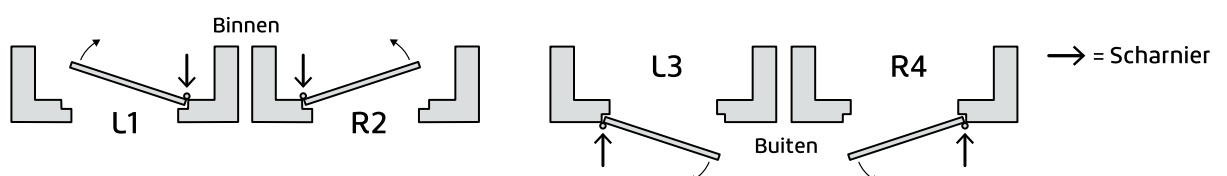

Hang- en sluitwerkpakket RVS		Prijs incl. btw	Prijs excl. btw
HSP 11	meerpuntssluiting sleutelbediend	420,00	347,11
	meerpuntssluiting krukbediend		
HSP 12	meerpuntssluiting sleutelbediend	420,00	347,11
HSP 13	meerpuntssluiting sleutelbediend	420,00	347,11
	meerpuntssluiting krukbediend		
HSP 14	meerpuntssluiting sleutelbediend	420,00	347,11
HSP 15	meerpuntssluiting sleutelbediend	408,00	337,19
HSP 16	meerpuntssluiting sleutelbediend	408,00	337,19

Hang- en sluitwerkpakket Mat chroom		Prijs incl. btw	Prijs excl. btw
HSP 21	meerpuntssluiting sleutelbediend	482,50	398,76
	meerpuntssluiting krukbediend		
HSP 22	meerpuntssluiting sleutelbediend	482,50	398,76
HSP 23	meerpuntssluiting sleutelbediend	482,50	398,76
	meerpuntssluiting krukbediend		
HSP 24	meerpuntssluiting sleutelbediend	482,50	398,76
HSP 25	meerpuntssluiting sleutelbediend	482,50	398,76
HSP 26	meerpuntssluiting sleutelbediend	482,50	398,76

Opties	Prijs incl. btw	Prijs excl. btw
Brievenbuspakket recht RVS incl. frezing	148,00	122,31
Brievenbuspakket ovaal RVS incl. frezing	148,00	122,31
Brievenbuspakket recht mat chroom incl. frezing	251,00	207,44
Brievenbuspakket ovaal mat chroom incl. frezing	251,00	207,44
Tochtvaldorpel Planet incl. frezing en montage	68,50	56,61

Geef bij uw bestelling altijd de draairichting van uw deur aan.